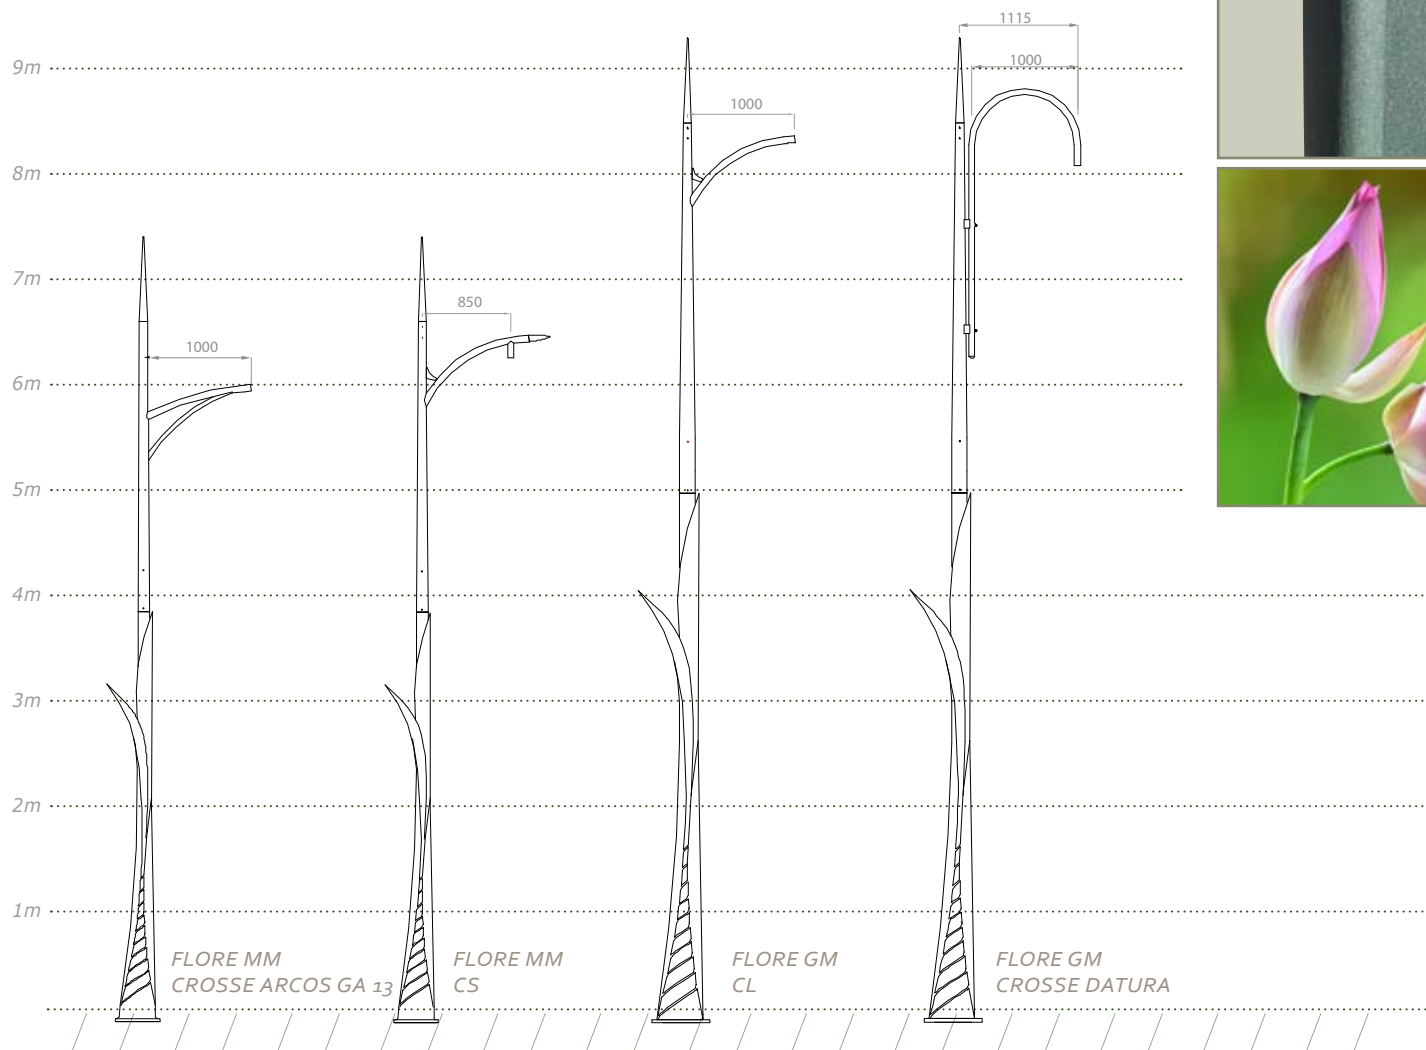

Crosse de section cylindrique, monobloc, réalisée en acier. Configuration 1 ou 2 feux.

▷ FLORE MM ARCOS GA 13

Fixation : 4 scellements Ø 18 mm. Entraxe : 300*300 mm.

Hauteur de fixation du luminaire : 7,30 et 8,30 m.

Fixation : 4 scellements Ø 24 mm. Entraxe : 400*400 mm.

Hauteur de fixation du luminaire : 8,20 m.

Fixation du luminaire : taraudage 34 pdg, en suspendu.

Saillie au point de fixation du luminaire : 1,20 m.

Options : Existe en version latérale Ø 60 mm, Lg 100 mm (réf : FLORE GM CL).

Réservation pour enceinte de sonorisation dans la borne (Ht 2,45 m).

Bras de crosse pouvant être utilisé en support kakémono (configuration à préciser à la commande).

Ø 60/Lg 60 mm ou Ø 34 pdg

Présentée avec le luminaire : Palma

**FLORE GM CL**

Luminaire :
Moana •
 Hauteur :
8 m.

FLORE GM

Crosse :
Datura
 Luminaire :
Perle •
 Hauteur :
7 m.

**FLORE MM CS**

Luminaire :
Odélie •
 Hauteur :
7 m.